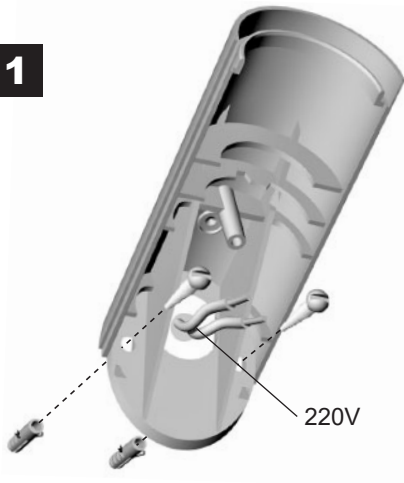

1

2

3

4

Kabel
anschiessen!
Connect
cables !

5

6

Wichtig: "Nase" in Lücke!
Important: "Nose" into gap!