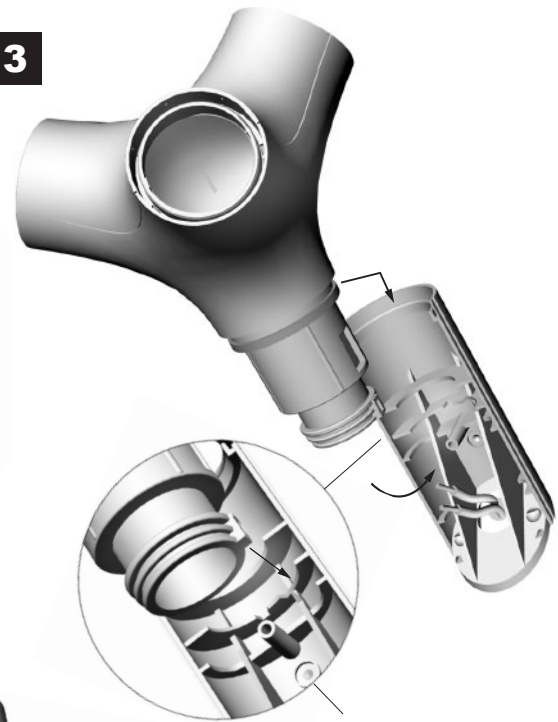

DNA Wand - Decke / wall - ceiling

CE

IP20

E27

max.28W

LEBENSGEFAHR! Stromkreis abschalten und gegen Wiedereinschalten sichern! **SICHERHEITSHINWEISE** beachten!

DANGER TO LIFE! Disconnect power supply and secure it against inadvertent reconnection! Observe **SAFETY INSTRUCTIONS!**

PERICOLO DI MORTE! Disinserire l'alimentazione elettrica e assicurare contro la riaccensione! Osservare le **INDICAZIONI DI SICUREZZA!**

1

2

3

4

Kabel
anschiessen!
Connect
cables !

5

6

Wichtig: "Nase" in Lücke!
Important: "Nose" into gap!