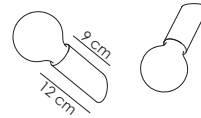

PRODUKTBESCHREIBUNG / PRODUCT SPECIFICATION:

MATERIAL: ABS

FARBE / COLOUR: weiß, schwarz, kupfer, chrom
white, black, copper, chrome

LAMPE / LAMP:

WALL - CEILING_EASY: 1 x E27 Globe, max.28W, 220-240V

WALL - CEILING_SINGLE: 3 x E27 Globe, max.28W, 220-240V

WALL - CEILING_DOUBLE: 5 x E27 Globe, max.28W, 220-240V

GEWICHT / WEIGHT:

WALL - CEILING_EASY: 0,25kg (1 / carton)

WALL - CEILING_SINGLE: 0,85kg (1 / carton)

WALL - CEILING_DOUBLE: 1,10kg (1 / carton)

PACKING DIMENSION:

WALL - CEILING_EASY: 15,6 x 10,6 x 9cm

WALL - CEILING_SINGLE: 30 x 20 x 26cm

WALL - CEILING_DOUBLE: 30 x 20 x 26cm

SONSTIGES / OTHER: Durch Drehen Gestalt ändern
Adjust design by turning
Max. 355° !

TECHNISCHE ANGABEN / TECHNICAL SPECIFICATIONS:

GRÖSSEN / DIMENSIONS:

WALL - CEILING_EASY:

WALL - CEILING_SINGLE:

WALL - CEILING_DOUBLE:

Optional: Mit Montageplatte
Optional: With mounting plate