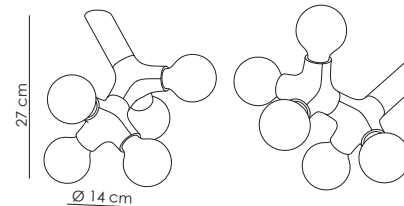

PRODUKTBESCHREIBUNG / PRODUCT SPECIFICATION:

MATERIAL: ABS

FARBE / COLOUR: weiß, schwarz, kupfer, chrom
white, black, copper, chrome

LAMPE / LAMP:

WALL - CEILING_EASY: 1 x E27 Globe, max.28W, 220-240V

WALL - CEILING_SINGLE: 3 x E27 Globe, max.28W, 220-240V

WALL - CEILING_DOUBLE: 5 x E27 Globe, max.28W, 220-240V

GEWICHT / WEIGHT:

WALL - CEILING_EASY: 0,25kg (1 / carton)

WALL - CEILING_SINGLE: 0,85kg (1 / carton)

WALL - CEILING_DOUBLE: 1,10kg (1 / carton)

PACKING DIMENSION:

WALL - CEILING_EASY: 15,6 x 10,6 x 9cm

WALL - CEILING_SINGLE: 30 x 20 x 26cm

WALL - CEILING_DOUBLE: 30 x 20 x 26cm

SONSTIGES / OTHER: Durch Drehen Gestalt ändern
Adjust design by turning
Max. 355° !

TECHNISCHE ANGABEN / TECHNICAL SPECIFICATIONS:

GRÖSSEN / DIMENSIONS:

WALL - CEILING_EASY:

WALL - CEILING_SINGLE:

WALL - CEILING_DOUBLE:

Optional: Mit Montageplatte
Optional: With mounting plate