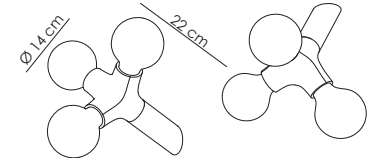

PRODUKTBESCHREIBUNG / PRODUCT SPECIFICATION:

MATERIAL: ABS

FARBE / COLOUR: weiß, schwarz, kupfer, chrom
white, black, copper, chrome

LAMPE / LAMP:

WALL - CEILING_EASY: 1 x E27 Globe, max.28W, 220-240V

WALL - CEILING_SINGLE: 3 x E27 Globe, max.28W, 220-240V

WALL - CEILING_DOUBLE: 5 x E27 Globe, max.28W, 220-240V

GEWICHT / WEIGHT:

WALL - CEILING_EASY: 0,25kg (1 / carton)

WALL - CEILING_SINGLE: 0,85kg (1 / carton)

WALL - CEILING_DOUBLE: 1,10kg (1 / carton)

PACKING DIMENSION:

WALL - CEILING_EASY: 15,6 x 10,6 x 9cm

WALL - CEILING_SINGLE: 30 x 20 x 26cm

WALL - CEILING_DOUBLE: 30 x 20 x 26cm

SONSTIGES / OTHER: Durch Drehen Gestalt ändern
Adjust design by turning
Max. 355° !

TECHNISCHE ANGABEN / TECHNICAL SPECIFICATIONS:

GRÖSSEN / DIMENSIONS:

WALL - CEILING_EASY:

WALL - CEILING_SINGLE:

WALL - CEILING_DOUBLE:

Optional: Mit Montageplatte
Optional: With mounting plate